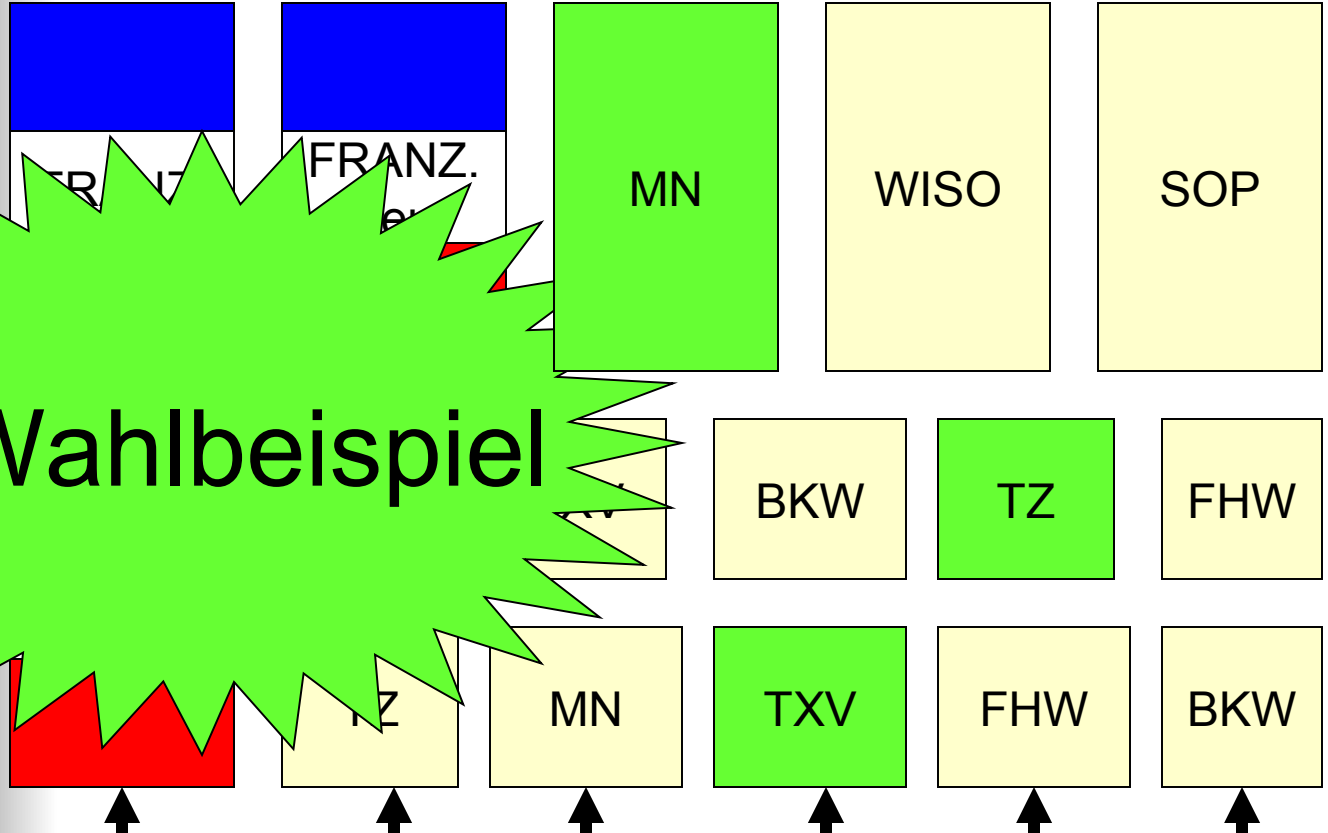

Das Wahlpflichtfach gilt als viertes Hauptfach der Realschule.

4 Klassenarbeiten pro Schuljahr

4 Wochenstunden pro Schuljahr

Wahl ist für Klassenstufen 7 und 8 bindend

Wechsel in der Stundentafel

Klasse 6

■ Deutsch	4
■ Englisch	4
■ Mathematik	4
■ Musik	2
■ Bild. Kunst	2
■ Sport	3
■ Biologie	2
■ Religion	2
■ Erdkunde	2
■ Physik/Ch.	2
■ Verfügung	1
■ -	
■ -	
■ <u>EEU</u>	<u>1</u>
■ Summe	29

Unser Wahlpflichtfachangebot

Realschulabschluss

Klasse

9-10

7-8

1 Wahlbeispiel

Orientierungsstufe